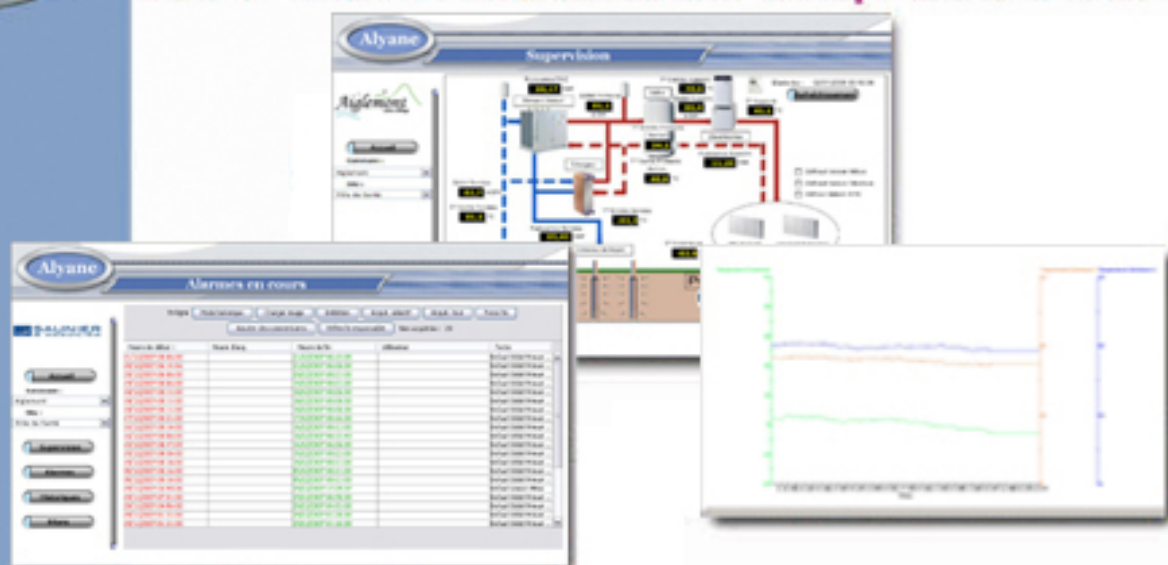

Accédez simplement aux informations importantes:

Chauffage

Visualisez, grâce à des synoptiques et des courbes, le bon fonctionnement des chaufferies et de leurs réseaux :

- températures, consommations, index, rendements, alarmes
- fonctionnement des pompes, vannes, régulation...