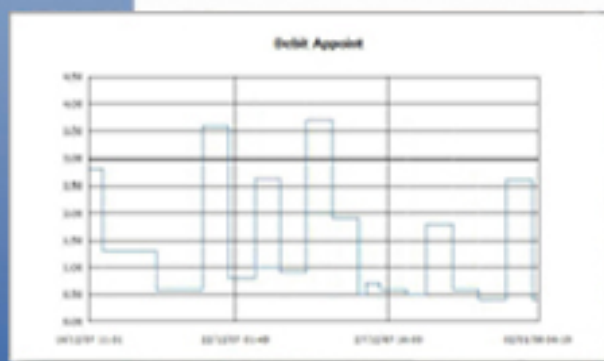

Consultez les historiques de données et d'alarmes, pour analyser l'évolution dans le temps, le fonctionnement et les réglages des installations, un évènement particulier...