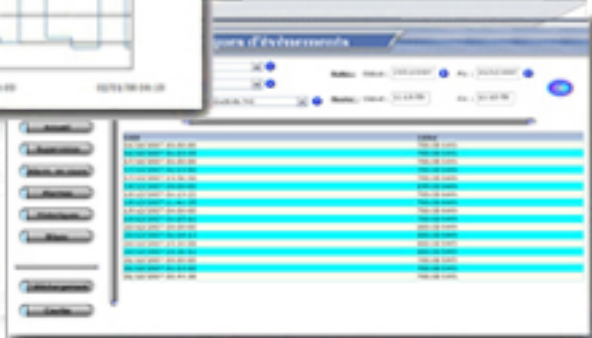

Accédez simplement aux informations importantes:

Chauffage

Visualisez, grâce à des synoptiques et des courbes, le bon fonctionnement des chaufferies et de leurs réseaux :

- températures, consommations, index, rendements, alarmes
- fonctionnement des pompes, vannes, régulation...

Consultez les historiques de données et d'alarmes, pour analyser l'évolution dans le temps, le fonctionnement et les réglages des installations, un évènement particulier...

Disposez des bilans pour contrôler la conduite, analyser les consommations et les rendements, préparer des rapports, faire évoluer les installations.

Alyane
210 chemin de Paisy
69760 Limonest
tel : 04 37 49 89 39
fax : 04 78 64 59 05

www.alyane.com