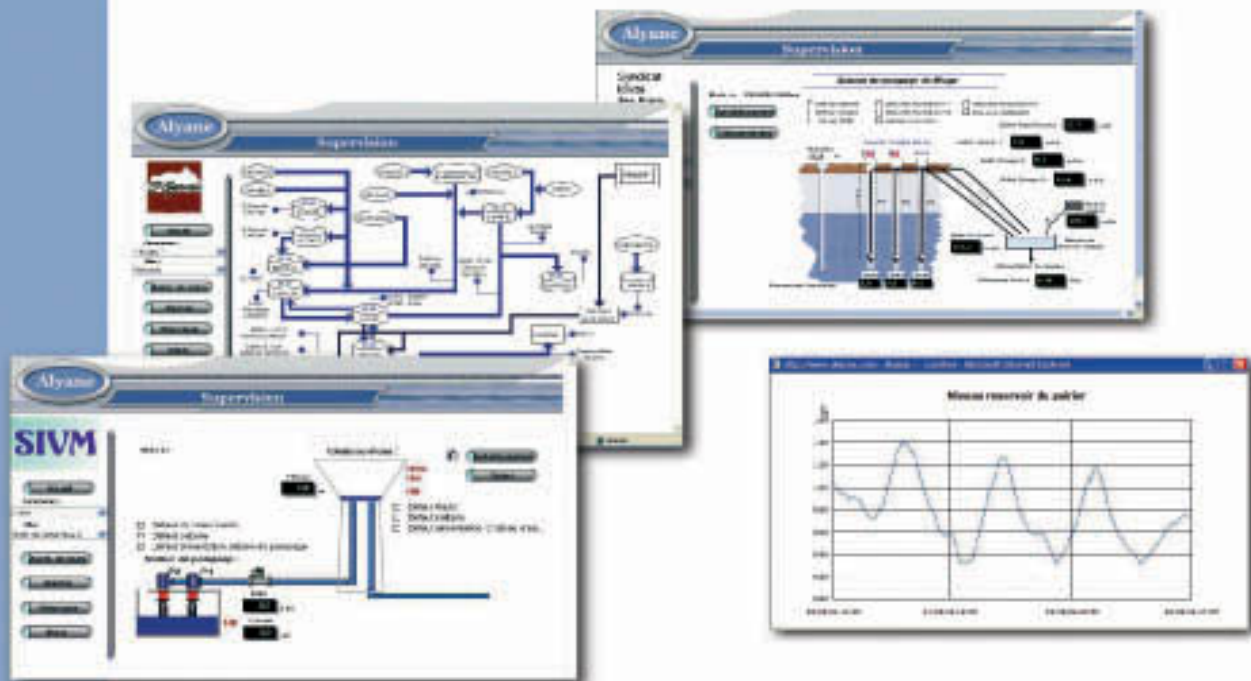

Alyane

Avec Alyane garantissez
la continuité de votre service
d'eau potable au meilleur coût

Eau Potable

Eau Potable

Suivez à distance, avec précision
les comptages, les réserves, les pompages...

Optimisez
le marnage, la maintenance, les déplacements

Préservez
vos ressources et votre patrimoine

Accédez simplement aux informations importantes:

Eau Potable

Visualisez grâce à des synoptiques et des courbes de tendance, les installations, leurs évolutions et leurs alarmes : hauteurs d'eau, débits, volumes, index, marche des pompes et traitements ...

Consultez les historiques de données et d'alarmes sur plusieurs années, pour analyser l'évolution dans le temps du réseau ou un évènement particulier : fuite, étiage, marnage, dysfonctionnement, modification d'installation...